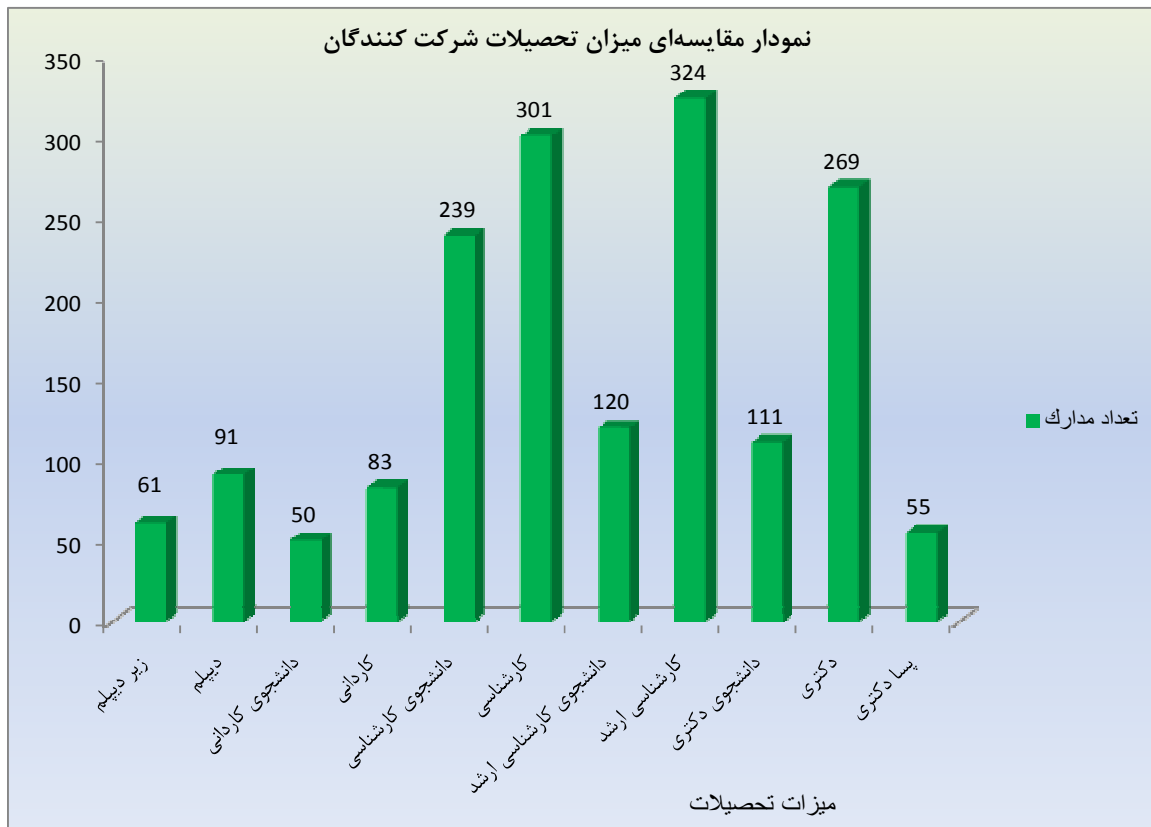

نمودارهای مقایسه‌ای بیست و چهار دوره جشنواره بین‌المللی خوارزمی

نمودار طرح های خارجی ارایه شده به بیست و چهار دوره جشنواره بین‌المللی خوارزمی

نمودار مقایسه‌ای کشورهای شرکت کننده در بیست و چهار دوره جشنواره بین‌المللی خوارزمی

نمودار مقایسه‌ای طرح‌های داخلی به تفکیک گروه‌های تخصصی

نمودار مقایسه‌ای طرح‌های ایرانیان مقیم خارج از کشور

نمودار مقایسه‌ای طرح‌های ایرانیان مقیم خارج بیست و چهارمین جشنواره بین‌المللی خوارزمی به تفکیک گروه‌های تخصصی