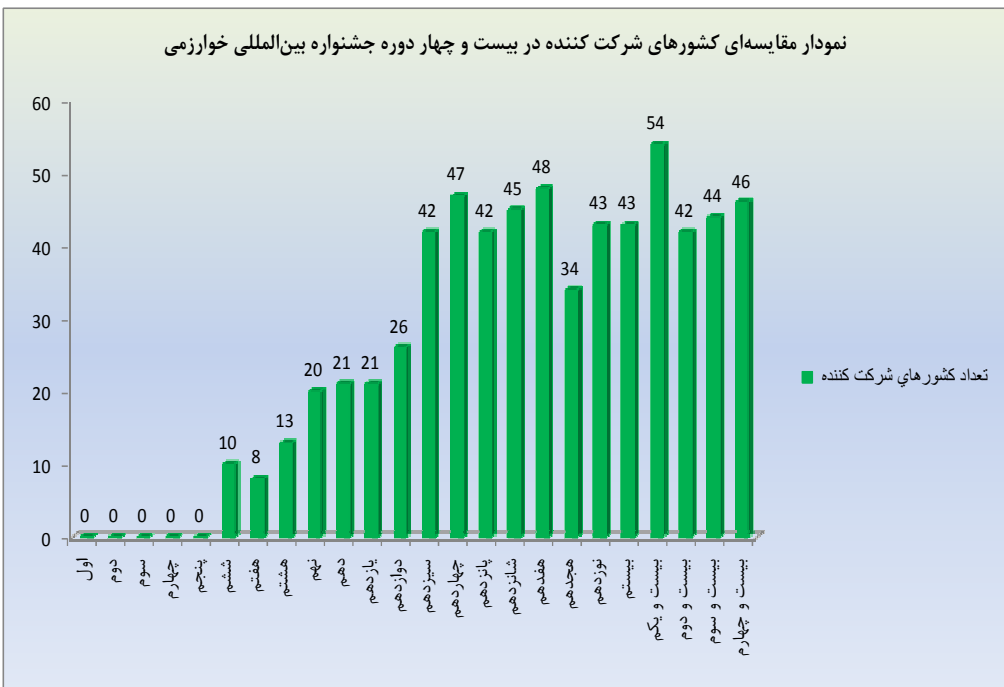

نمودارهای مقایسه‌ای بیست و چهار دوره جشنواره بین‌المللی خوارزمی

نمودار طرح های خارجی ارایه شده به بیست و چهار دوره جشنواره بین‌المللی خوارزمی

نمودار مقایسه‌ای کشورهای شرکت کننده در بیست و چهار دوره جشنواره بین‌المللی خوارزمی