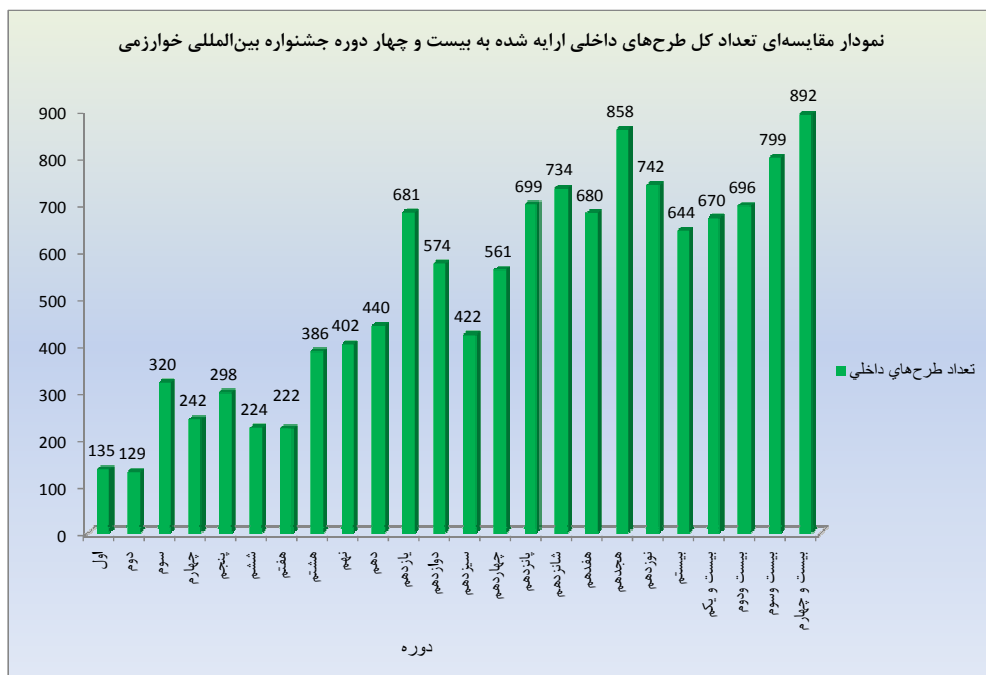

نمودارهای مقایسه‌ای بیست و چهار دوره جشنواره بین‌المللی خوارزمی

نمودار طرح های خارجی ارایه شده به بیست و چهار دوره جشنواره بین‌المللی خوارزمی

نمودار مقایسه‌ای کشورهای شرکت کننده در بیست و چهار دوره جشنواره بین‌المللی خوارزمی