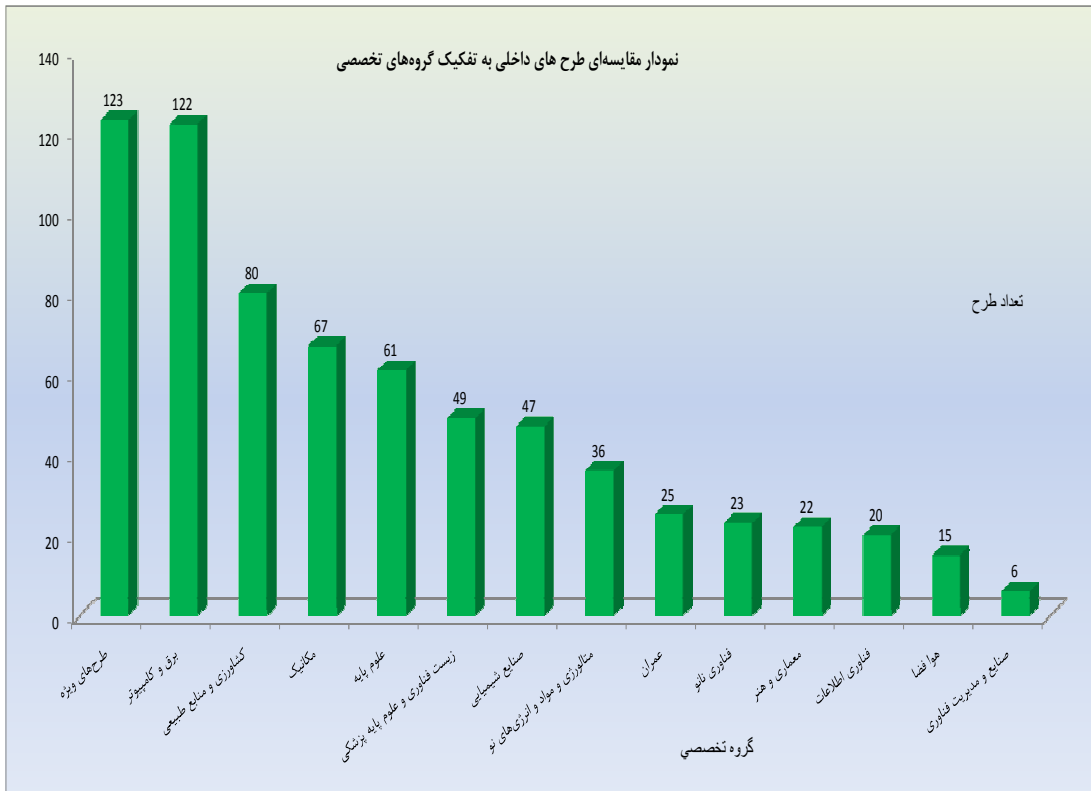

نمودارهای مقایسه‌ای بیست و چهار دوره جشنواره بین‌المللی خوارزمی

نمودار طرح های خارجی ارایه شده به بیست و چهار دوره جشنواره بین‌المللی خوارزمی

نمودار مقایسه‌ای کشورهای شرکت کننده در بیست و چهار دوره جشنواره بین‌المللی خوارزمی