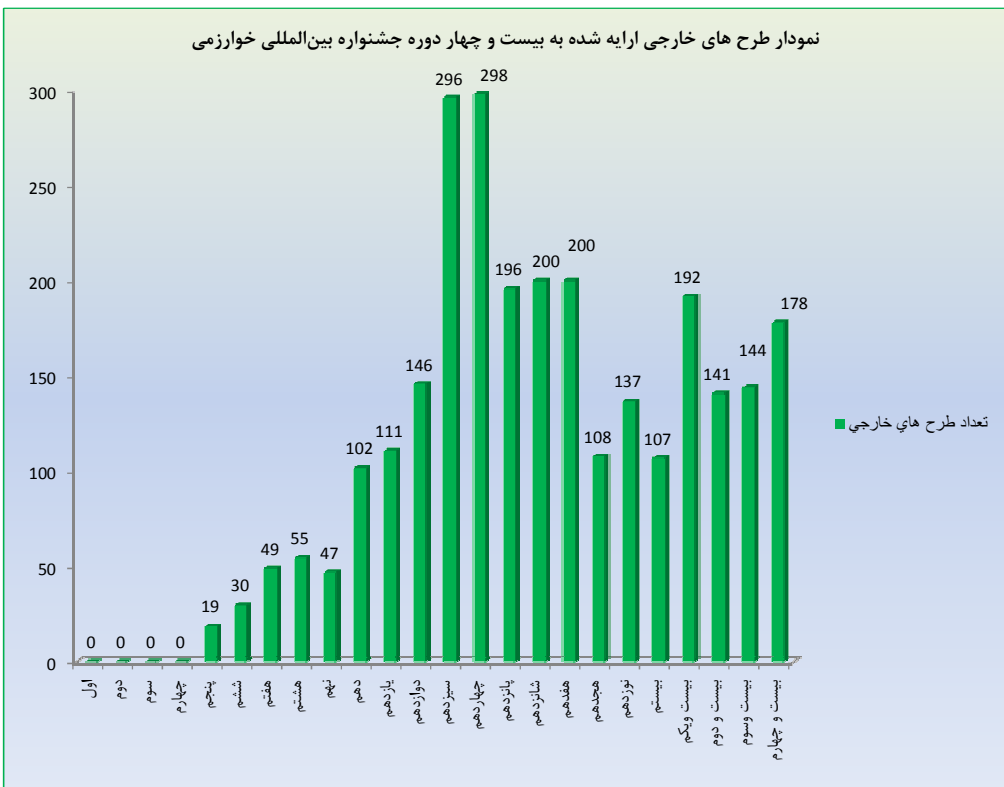

نمودارهای مقایسه‌ای بیست و چهار دوره جشنواره بین‌المللی خوارزمی

نمودار طرح های خارجی ارایه شده به بیست و چهار دوره جشنواره بین‌المللی خوارزمی

نمودار مقایسه‌ای کشورهای شرکت کننده در بیست و چهار دوره جشنواره بین‌المللی خوارزمی

نمودار مقایسه‌ای طرح‌های داخلی به تفکیک گروه‌های تخصصی

نمودار مقایسه‌ای طرح‌های ایرانیان مقیم خارج از کشور

نمودار مقایسه‌ای طرح‌های ایرانیان مقیم خارج بیست و چهارمین جشنواره بین‌المللی خوارزمی به تفکیک گروه‌های تخصصی