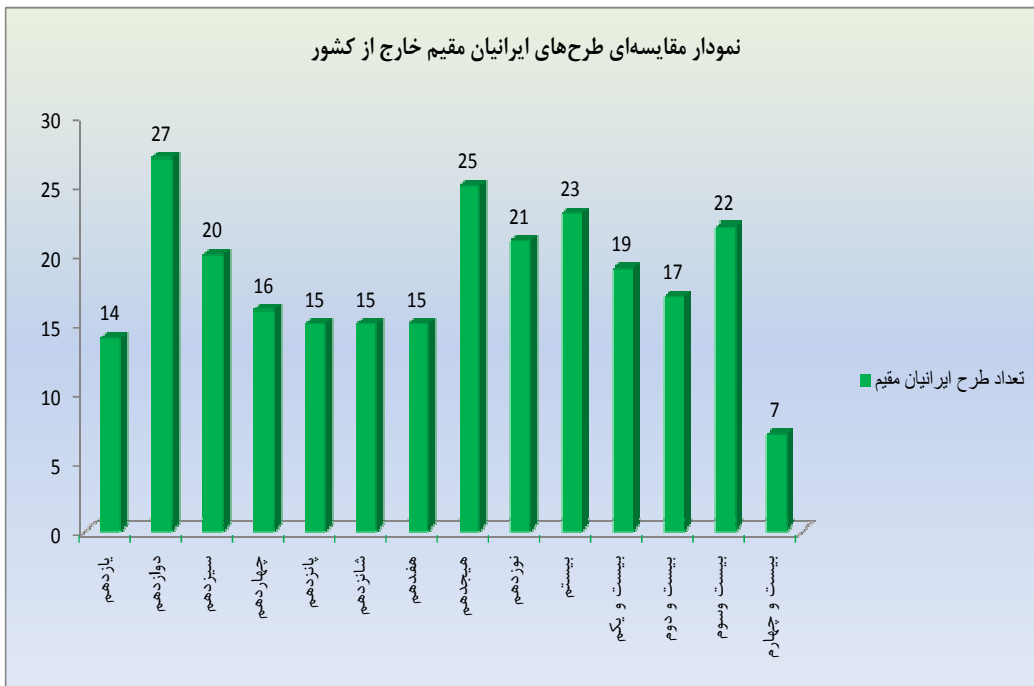

نمودار مقایسه‌ای طرح‌های ایرانیان مقیم خارج از کشور