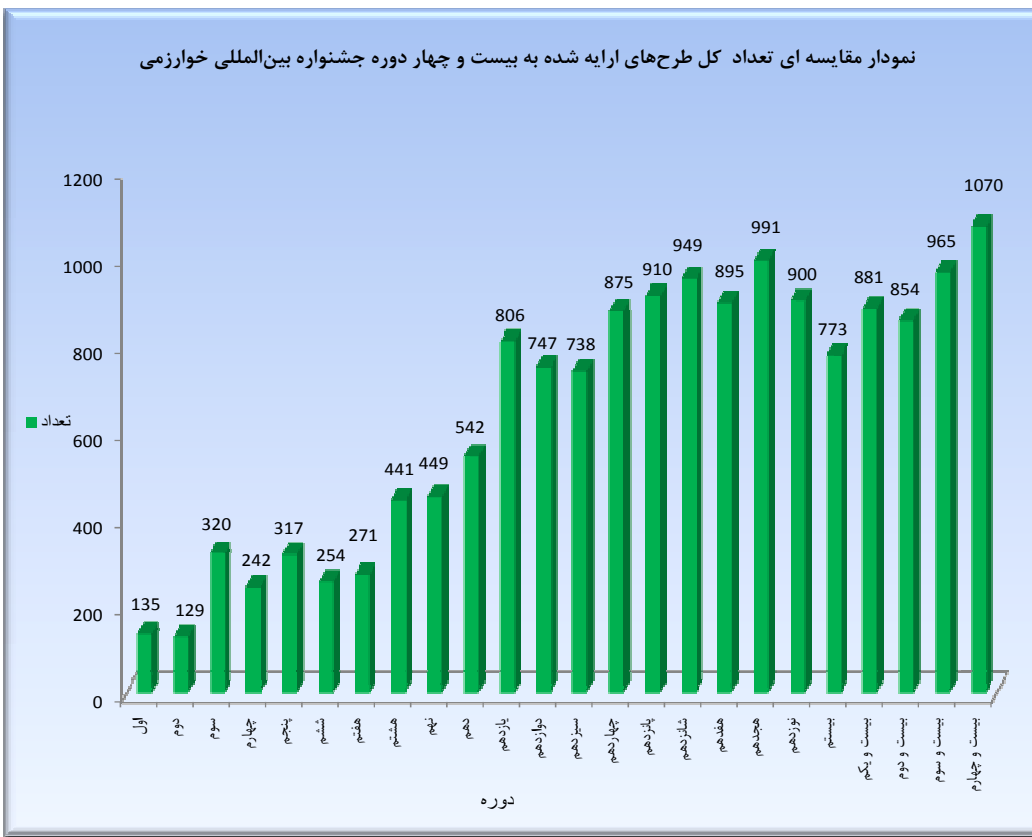

نمودارهای مقایسه‌ای بیست و چهار دوره جشنواره بین‌المللی خوارزمی

نمودار طرح های خارجی ارایه شده به بیست و چهار دوره جشنواره بین‌المللی خوارزمی

نمودار مقایسه‌ای کشورهای شرکت کننده در بیست و چهار دوره جشنواره بین‌المللی خوارزمی