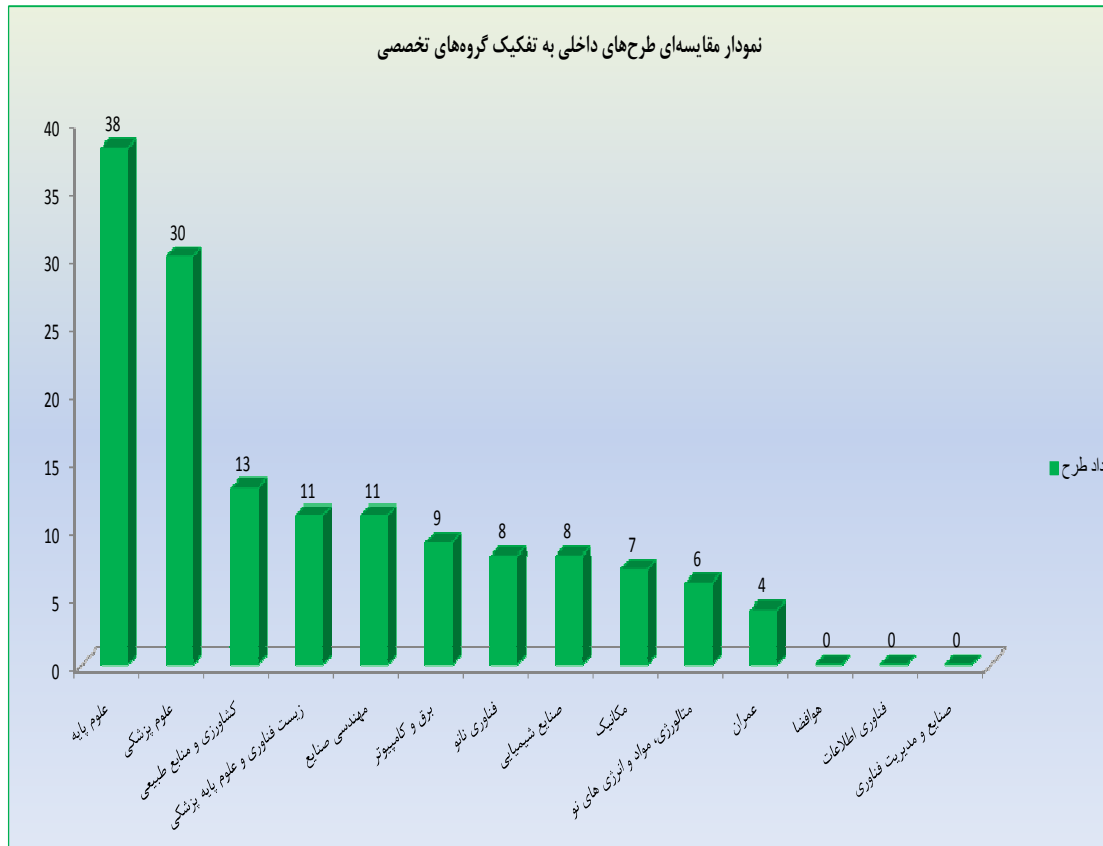

نمودارهای مقایسه‌ای بیست و چهار دوره جشنواره بین‌المللی خوارزمی

نمودار طرح های خارجی ارایه شده به بیست و چهار دوره جشنواره بین‌المللی خوارزمی

نمودار مقایسه‌ای کشورهای شرکت کننده در بیست و چهار دوره جشنواره بین‌المللی خوارزمی

نمودار مقایسه‌ای طرح‌های داخلی به تفکیک گروه‌های تخصصی

نمودار مقایسه‌ای طرح‌های ایرانیان مقیم خارج از کشور

نمودار مقایسه‌ای طرح‌های ایرانیان مقیم خارج بیست و چهارمین جشنواره بین‌المللی خوارزمی به تفکیک گروه‌های تخصصی